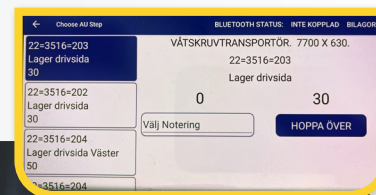

Automatisera & förenkla underhåll med **digitaliserad smörjning!**

Ergogreaser Intelli – Ryggsprutan på 3 L

Denna innovativa smörjspruta optimerar underhållsarbetet genom att automatiskt justera smörjmängden och säkerställa optimal behandling av alla smörjpunkter.

Resultatet? Minimerad underhållstid och förbättrad kontroll över processerna, vilket förebygger överbelastningsskador och ökar effektiviteten.

NYHET

Ergogreaser Mini - passar alla smörjsprutor

Ergogreaser Mini integreras enkelt med alla batteridrivna smörjsprutor för hållbara lösningar i era arbetsrutiner. Dra nytta av vår 25-åriga erfarenhet inom processindustrin!

Så funkar **Ergogreaser Intelli & Mini**

Koppla upp till systemet

Ha enkel tillgång till all information inför underhålls- och smörjåtgärderna via appen.

Smörj med relevant data

Ladda ner datat för smörj-mängden till olika modeller av maskiner och delar.

Återkoppla utfört arbete

Uppdatera historiken automatisk efter service rond för kontinuerlig uppföljning.